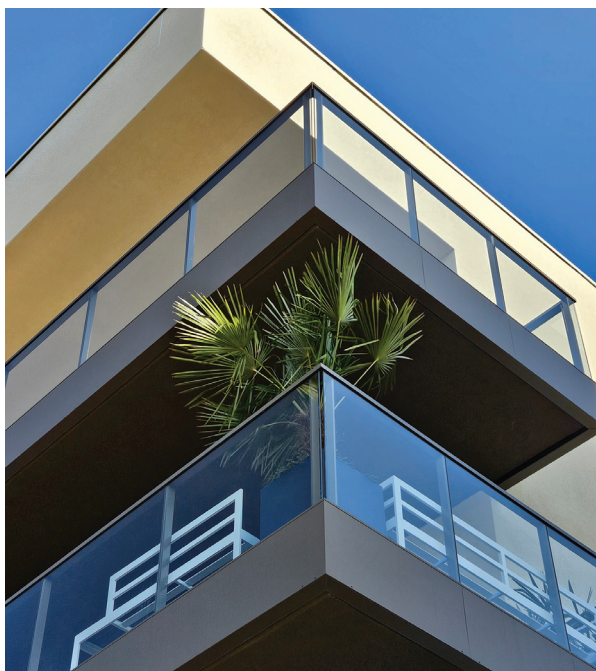

NOUVEAUTÉS

GARDE-CORPS

À la croisée des exigences normatives et des attentes architecturales, le garde-corps n'est plus un simple élément de sécurité. Industrialisation, solutions prêtes à poser, design épuré et nouvelles approches du risque : les fabricants affinent leurs réponses pour accompagner des chantiers toujours plus contraints, en neuf comme en rénovation.

Garde-corps vitrés prêts-à-poser **Bugal**

Pour répondre aux exigences architecturales et opérationnelles, le garde-corps vitré prêt-à-poser Bugal est adapté au neuf comme à la rénovation. Son remplissage vitré au choix (clair, opalescent ou coloré) libère les vues panoramiques des balcons tout en optimisant les apports lumineux à l'intérieur de l'appartement.

Design et performance : sa structure en aluminium à profils fins, conforme à la norme NF P 01-012, met en valeur les balcons de résidence par sa simplicité et son esthétique épurée.

Efficacité chantier : les modules de 1,50 m pré-perçés et assemblés en usine génèrent moins d'ajustements, une pose simplifiée, un gain de temps et une sécurité pour les poseurs, même lors de rénovations en sites occupés.

Engagement durable : des fiches FDES sont disponibles sur demande pour intégrer facilement les bilans environnementaux. ■

Garde-corps à barreaux effet filant et prêts-à-poser

Pour des façades élégantes et épurées, le bureau d'études de Bugal a développé un garde-corps barreadé à effet filant. Sans poteaux intermédiaires, ses modules jusqu'à 6 m de longueur créent des lignes continues avec une verticalité parfaite des barreaux.